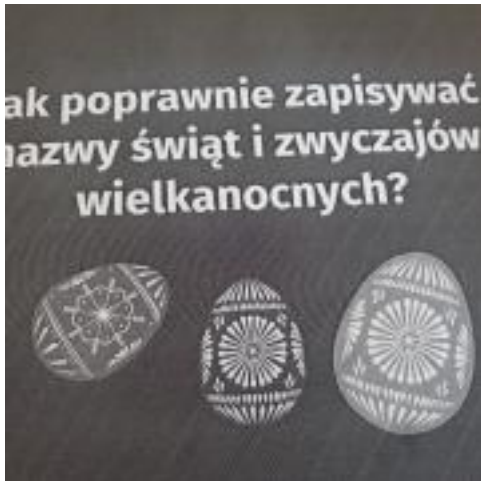

Wielkanocne stacje zadaniowe [1]

Uczniowie klasy czwartej i piątej, pracując w grupach, w ostatnim dniu przed wiosenną przerwą witalną utrwalali wiadomości z zakresu ortografii oraz doskonalili redagowanie wierszy w ramach wielkanocnych stacji zadaniowych. Ponadto, poznali wiersz księdza Jana Twardowskiego pt. "Wielkanocny pacierz". Uczniowie klasy czwartej podkreślali w wierszu symbole związane z Wielkanocą i wyjaśniali ich znacznie. Ich starsi koledzy natomiast szczegółowo omówili przesłanie utworu, a ponadto wskazali w utworze środki stylistyczne. Uczniowie klasy piątej, poznali ponadto zasady dotyczące pisowni nazw witali i zwyczajów związanych z Wielkanocą.

• [2]

IMG 20230405 113028021

• [3]

IMG 20230405 113635114

• [4]

IMG 20230405 113652518

• [5]

IMG 20230405 123036704

• [6]

IMG 20230405 125240411 MP

• [7]

IMG 20230405 125252211

PWW

Source URL: <https://spgostyczyna.noweskalmierzyce.pl/pl/news/wielkanocne-stacje-zadaniowe>

Links:

- [1] <https://spgostyczyna.noweskalmierzyce.pl/pl/news/wielkanocne-stacje-zadaniowe>
- [2] https://spgostyczyna.noweskalmierzyce.pl/sites/spgostyczyna.noweskalmierzyce.pl/files/styles/media_gallery_large/public/IMG_20230405_113028021.jpg?itok=KJtV8whH
- [3] https://spgostyczyna.noweskalmierzyce.pl/sites/spgostyczyna.noweskalmierzyce.pl/files/styles/media_gallery_large/public/IMG_20230405_113635114.jpg?itok=bxhONYb5
- [4] https://spgostyczyna.noweskalmierzyce.pl/sites/spgostyczyna.noweskalmierzyce.pl/files/styles/media_gallery_large/public/IMG_20230405_113652518.jpg?itok=RAWtFyDH
- [5] https://spgostyczyna.noweskalmierzyce.pl/sites/spgostyczyna.noweskalmierzyce.pl/files/styles/media_gallery_large/public/IMG_20230405_123036704.jpg?itok=RLX1s8YG
- [6] https://spgostyczyna.noweskalmierzyce.pl/sites/spgostyczyna.noweskalmierzyce.pl/files/styles/media_gallery_large/public/IMG_20230405_125240411_MP.jpg?itok=kjCdI5ze
- [7] <https://spgostyczyna.noweskalmierzyce.pl/sites/spgostyczyna.noweskalmierzyce.pl/files/styles/m>