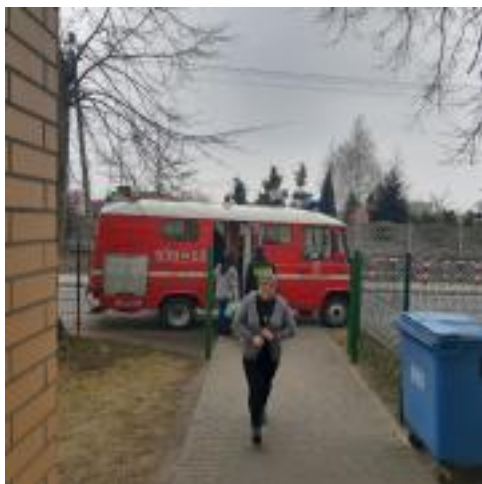

• [7]

IMG 20220303 151325677 HDR