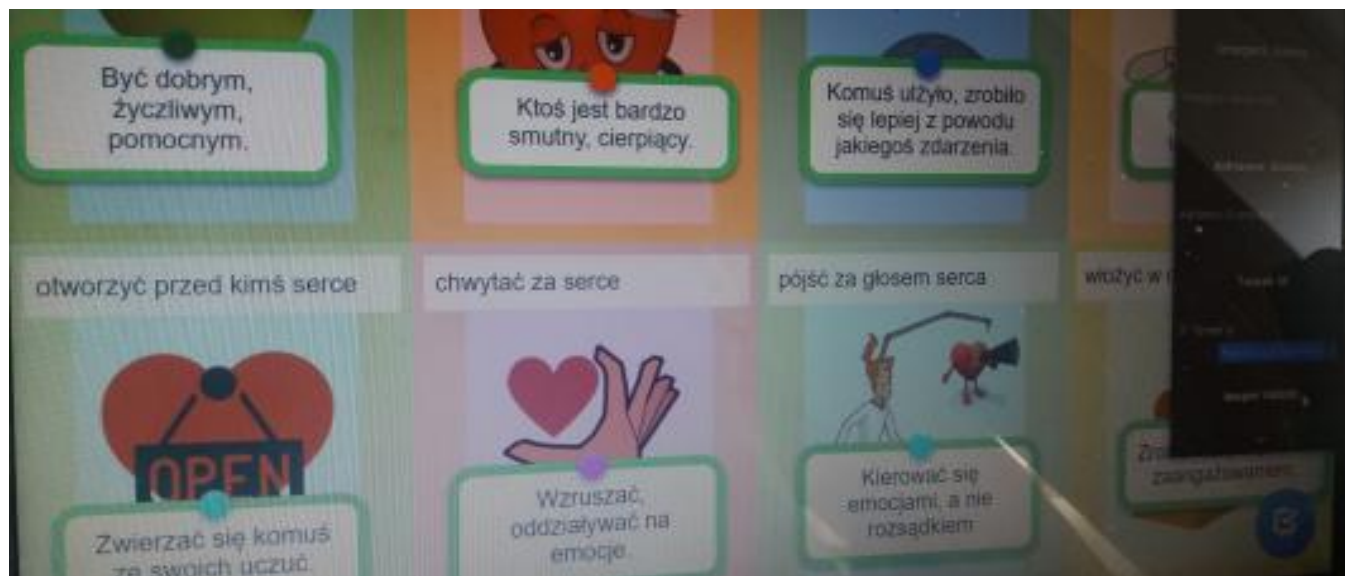

## Frazeologizmy z sercem czyli walentynki w klasie V [1]

14 lutego uczniowie klasy 5 celebrowali walentynki w nietypowy sposób. Na lekcji języka polskiego zastanawiali się, jakie trudności ortograficzne kryją się w zapisie daty tego dnia czy samego wyrazu "walentynki". Następnie piktogramy wyjaśniali znaczenie frazeologizmów z symbolem miłości - sercem oraz wiczyli ich użycie. Było walentynkowo i pouczająco :)